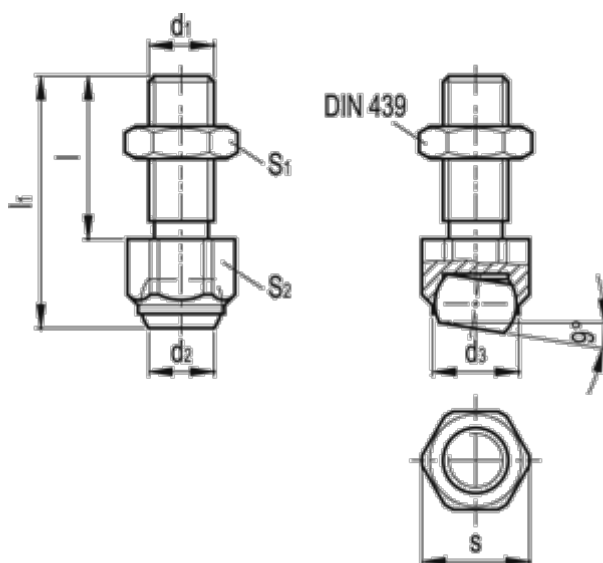

Varenummer: 20255392
Beskrivelse: E+G Trykstykke
GN 709.3-13-M8-B

Mål

d1	= M8	S2	= 13
d2	= 5.8	Vægt (g)	= 21
d3	= 8.5		
l	= 25		
l1	= 36.6		
Max. statisk belastning (KN)	= 8		
s	= 14.5		
S1	= 13		